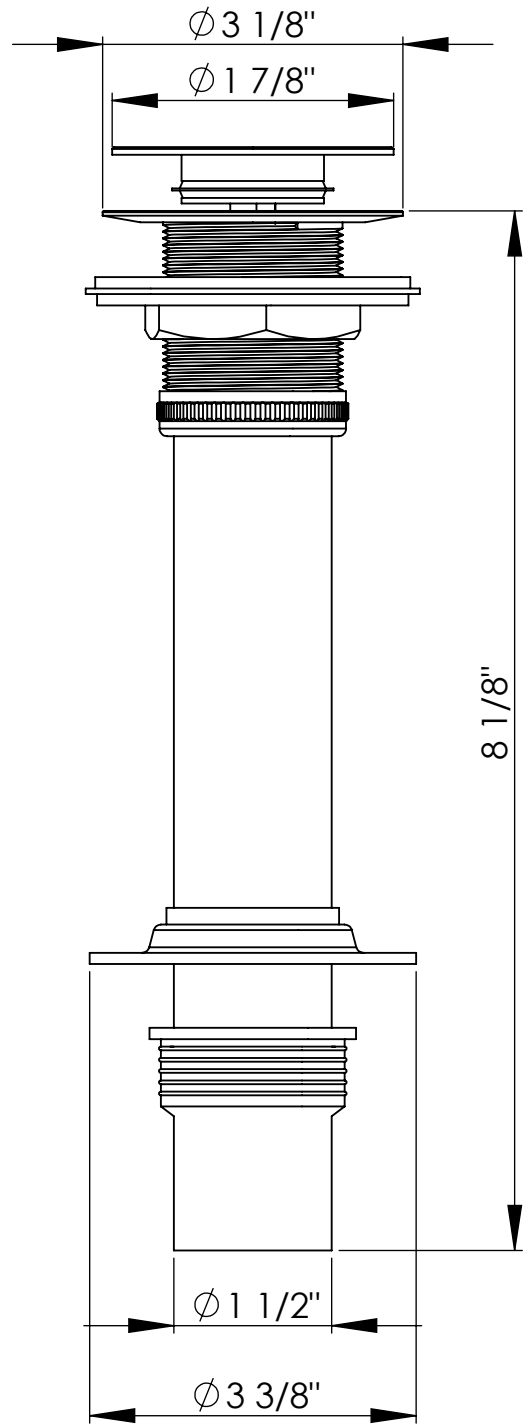

Standard Version

 <b>DRUMMONDS</b>	<i>DAD1222</i> PRODUCT CODE	<i>01</i> VERSION	<i>10.01.2020</i> DATE
--	--------------------------------	----------------------	---------------------------

US Version

 <b>DRUMMONDS</b>	DAD1222US PRODUCT CODE	01 VERSION	10.01.2020 DATE
---	---------------------------	---------------	--------------------