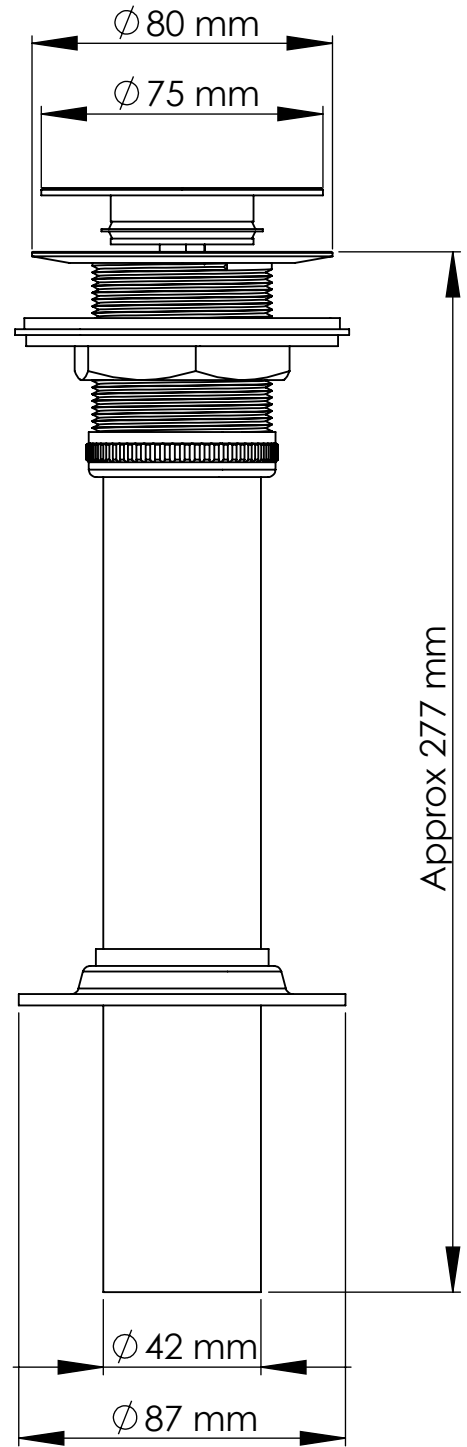

Standard Version

 <b>DRUMMONDS</b>	<i>DAD1222</i> PRODUCT CODE	<i>01</i> VERSION	<i>10.01.2020</i> DATE
--	--------------------------------	----------------------	---------------------------

US Version

 <b>DRUMMONDS</b>	DAD1222US PRODUCT CODE	01 VERSION	10.01.2020 DATE
---	---------------------------	---------------	--------------------