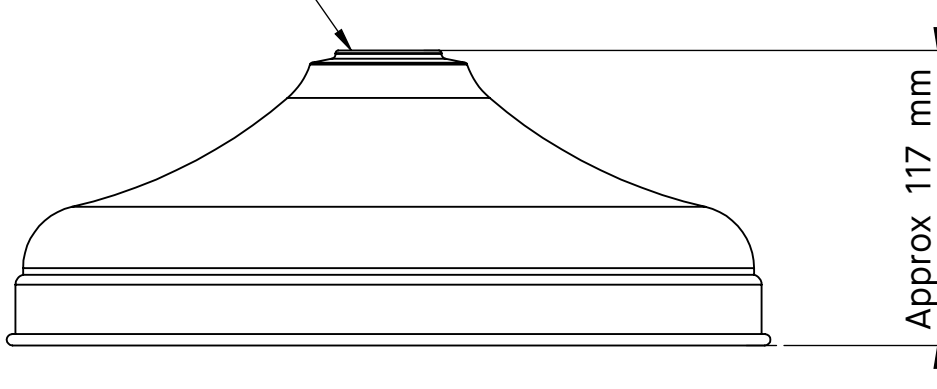

Classic Rose 12"

1/2"

Approx 117 mm

Ø 300mm

 DRUMMONDS <small>LONDON - ENGLAND</small>	DAD1903 <small>PRODUCT CODE</small>	01 <small>VERSION</small>	2015-05-08 <small>DATE</small>
--	--	------------------------------	-----------------------------------