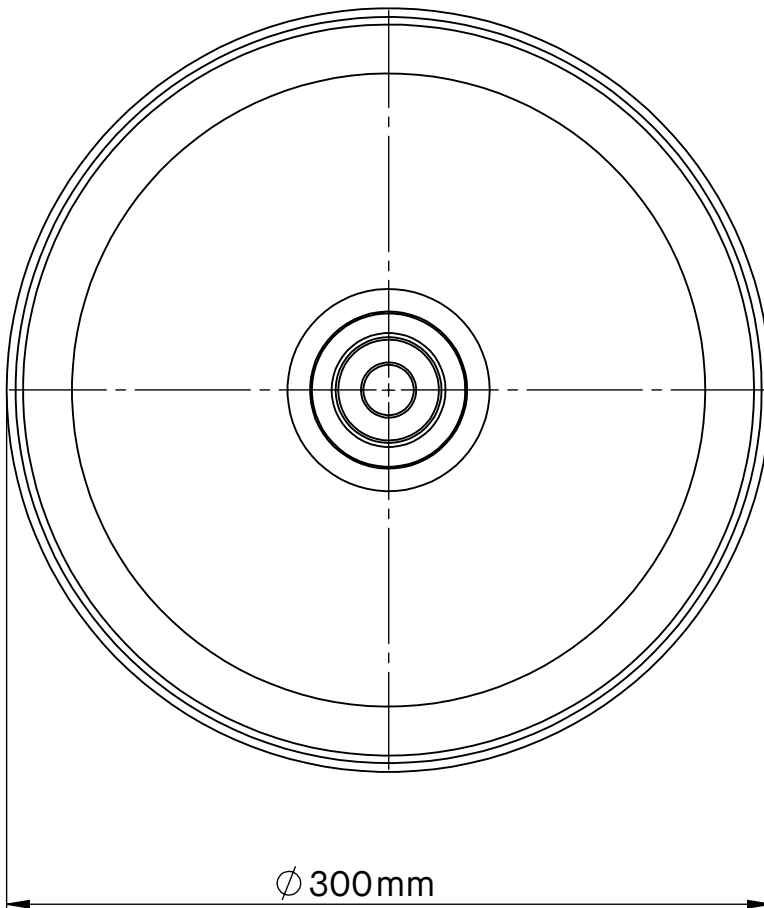

Classic Rose 12"

1/2"

Approx 117 mm

Ø 300mm

 DRUMMONDS <small>LONDON - ENGLAND</small>	DAD1903 <small>PRODUCT CODE</small>	01 <small>VERSION</small>	2015-05-08 <small>DATE</small>
--	--	------------------------------	-----------------------------------