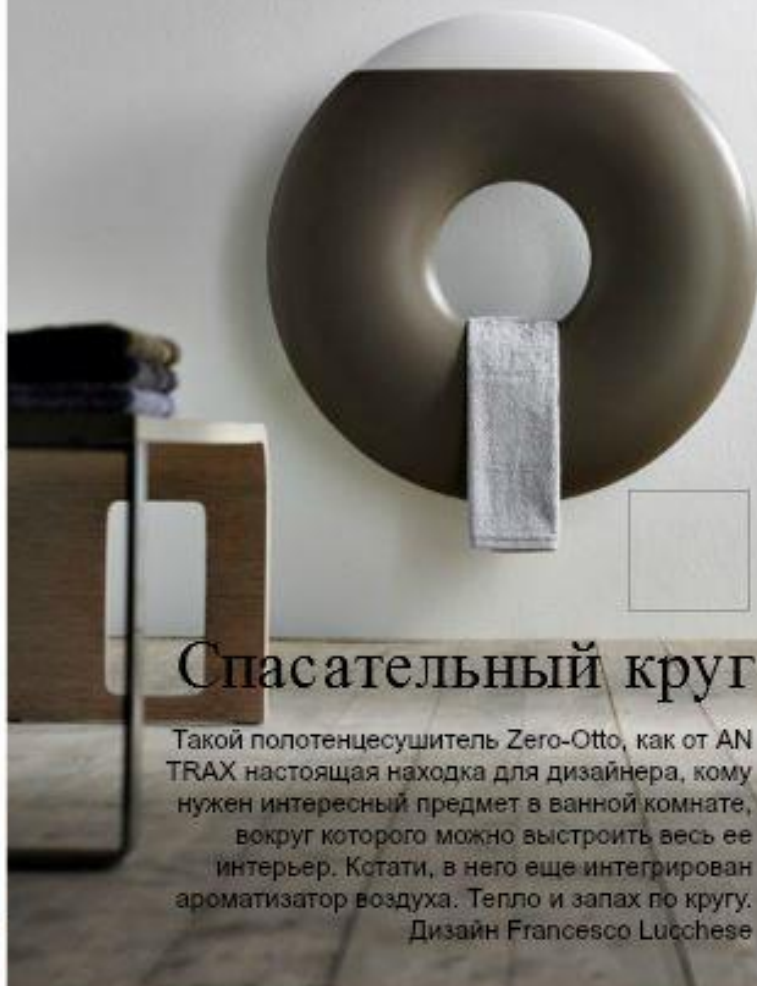

Компания Lumi, производитель корпусной мебели с 23-летним стажем работы на российском рынке, и портал Pinwin проводит конкурс на разработку концепции серийной мебели для бренда Lumi. Все желающие дизайнеры могут принять участие в конкурсе. Концепция-победитель будет запущена в производство, а ее автор получит приз - 100000 рублей. Условие и техническое задание на сайте Lumi. Прием конкурсных работ на сайте Pinwin открыт до 29 февраля.