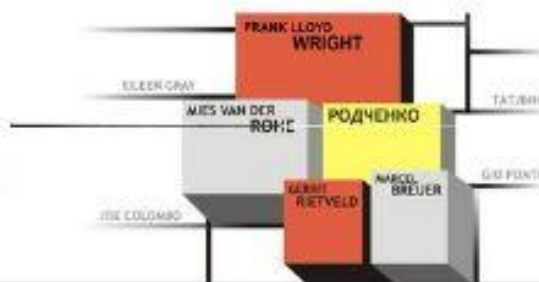

Компания Lumi, производитель корпусной мебели с 23-летним стажем работы на российском рынке, и портал Pinwin проводит конкурс на разработку концепции серийной мебели для бренда Lumi. Все желающие дизайнеры могут принять участие в конкурсе. Концепция-победитель будет запущена в производство, а ее автор получит приз - 100000 рублей. Условие и техническое задание на сайте Lumi. Прием конкурсных работ на сайте Pinwin открыт до 29 февраля.